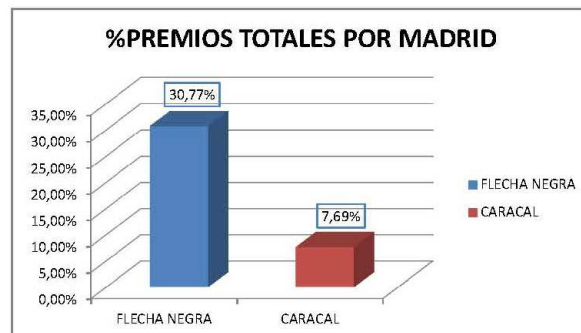

## RESULTADOS OBTENIDOS EN EL XVI CAMPEONATO DE ESPAÑA DE RECORRIDOS DE CAZA SIMULADA 2012

NUMERO DE PARTICIPANTES **73**

COMUNIDADES AUTONOMAS **7**

NUMERO TOTAL DE PREMIOS **26**

TOTAL OBTENIDOS POR FLECHANEGRA **8**

### XVI CAMPEONATO DE ESPAÑA EN RECORRIDOS DE CAZA SIMULADA RESULTADOS

COMUNIDADES	% EN PREMIOS
LA RIOJA	0,00%
EXTREMADURA	15,38%
MADRID	38,46%
CASTILLA LEON	7,69%
GALICIA	7,69%
EUSKADI	3,85%
ANDALUCIA	26,92%
<b>TOTAL</b>	<b>100,00%</b>

### PREMIOS OBTENIDOS POR MADRID CON SUS EQUIPOS

%PREMIOS TOTALES	38,46%
------------------	--------

EQUIPOS	%PREMIOS TOTALES
FLECHA NEGRA	30,77%
CARACAL	7,69%
<b>TOTAL</b>	<b>38,46%</b>

MUCHAS GRACIAS A TODOS LOS PARTICIPANTES, SIN VOSOTROS NO SERIAMOS EL MEJOR CLUB DE ESPAÑA